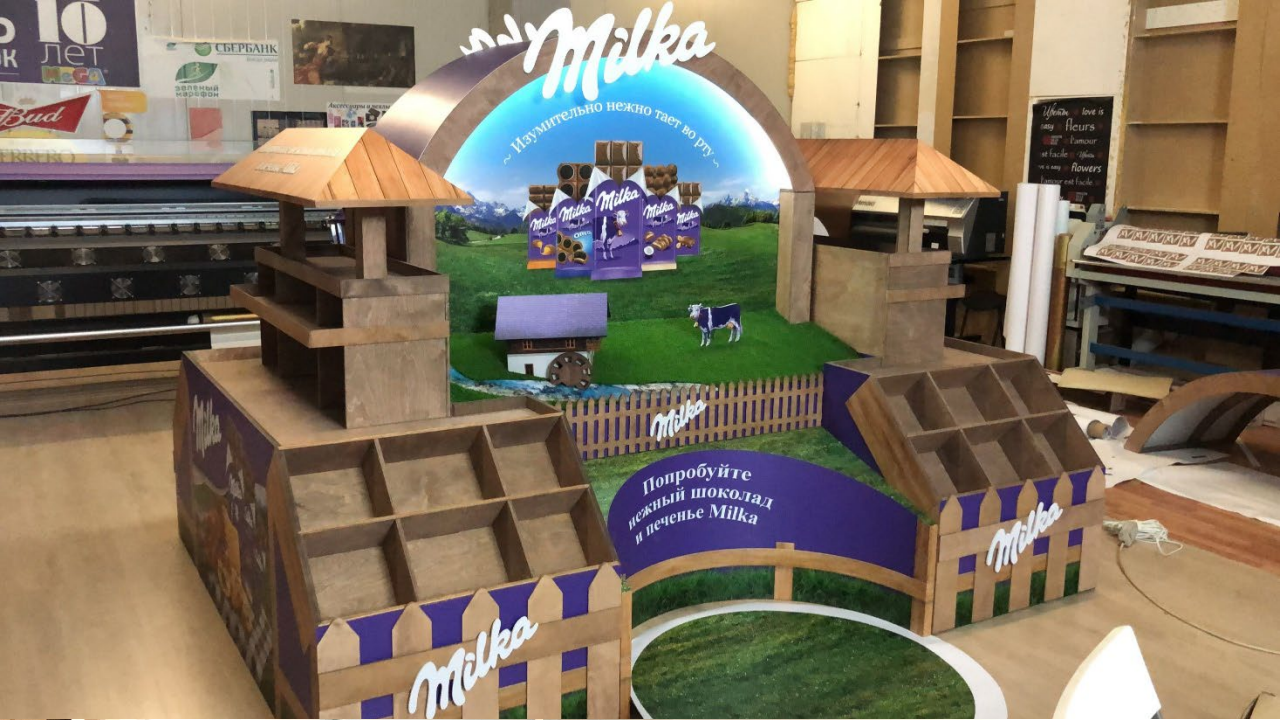

Shop in Shop **DEBENHAMS**

С подвесными инсталляциями
в МЕГА БЕЛАЯ ДАЧА

clean beauty

Гондолла

Выполнена в эко-стиле с использованием натурального камня, мха, инкрустированными в торцы полок светящимися логотипами

Milka

БРЕНД-ЗОНА

Изготовлена из массива дерева с объемной Фигурой коровы и с интерактивом

PEPSI

ИНСТАЛЛЯЦИЯ

Инсталляция с использованием 3D-технологий при производстве

БРЕНД ЗОНА БЕЛУГА

Remy Martin